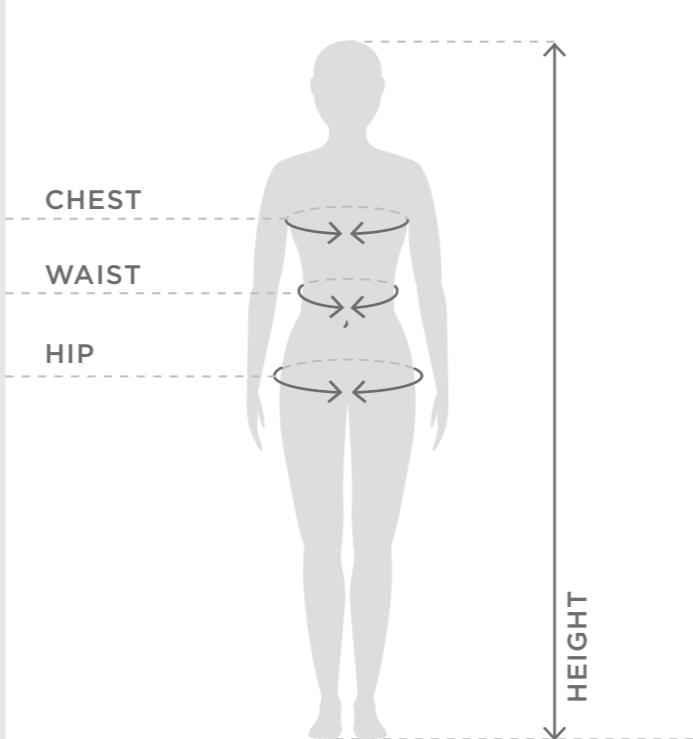

WOMAN FIT

	JUNIOR UP TO 13 YEARS OF AGE / FINO A 13 ANNI D'ETÀ							
	HEIGHT		CHEST		WAIST		HIP	
	CM	FEET	CM	INCH	CM	INCH	CM	INCH
4XS	110 - 119	3ft6 - 3ft9	60 - 64	23.5 - 25	55 - 57	21.5 - 22.5	66 - 70	26 - 27.5
3XS	120 - 132	3ft9 - 4ft3	64 - 71	25 - 28	57 - 60	22.5 - 23.5	70 - 76	27.5 - 30
2XS	133 - 146	4ft3 - 4ft8	71 - 77	28 - 30	60 - 63	23.5 - 25	76 - 82	30 - 32
XS	147 - 160	4ft8 - 5ft2	77 - 83	30 - 32.7	63 - 66	25 - 26	82 - 88	32 - 34.6
S	159 - 168	5ft2 - 5ft5	84 - 88	33 - 34.5	67 - 71	26 - 28	91 - 95	35,8 - 37,5

	ADULT							
	HEIGHT		CHEST		WAIST		HIP	
	CM	FEET	CM	INCH	CM	INCH	CM	INCH
M	167 - 175	5ft4 - 5ft7	88 - 92	34.5 - 36	71 - 75	28 - 29.5	95 - 99	37,5 - 39
L	173 - 181	5ft6 - 5ft9	92 - 96	36 - 38	75 - 79	29.5 - 31	99 - 103	39 - 40.5
XL	179 - 187	5ft8 - 6ft1	96 - 100	38 - 39	79 - 83	31 - 33	103 - 107	40.5 - 42
2XL	185 - 191	6ft - 6ft2	100 - 104	39 - 41	83 - 87	33 - 34	107 - 111	42 - 43.5
3XL	188 - 194	6ft1 - 6ft3	104 - 110	41 - 43	87 - 93	34 - 36.5	111 - 117	43.5 - 46
4XL	193 - 200	6ft3 - 6ft5	110 - 116	43 - 45.5	93 - 99	36.5 - 39	117 - 123	46 - 48.5