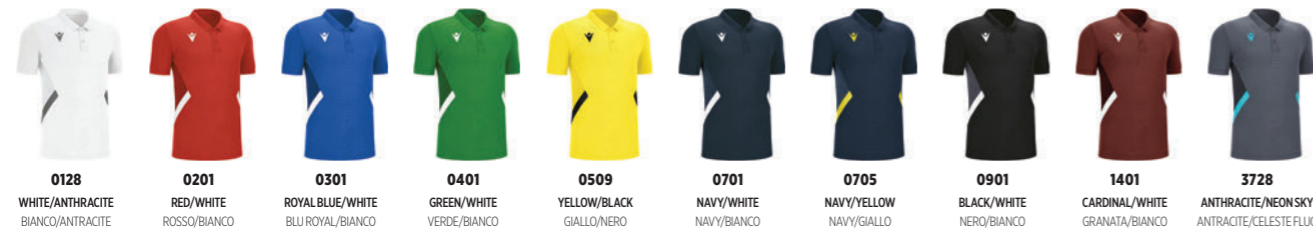

- › Embossed texture on front
- › 2-button polo with knitted placket
- › Knitted cuffs
- › Micromesh polo back
- › Silicone Macron Hero logo
- › Texture embossata su fronte
- › Polo a 2 bottoni con vela in maglieria
- › Palsi fondo manica in maglieria
- › Retro polo in micromesh
- › Logo Macron Hero in silicone