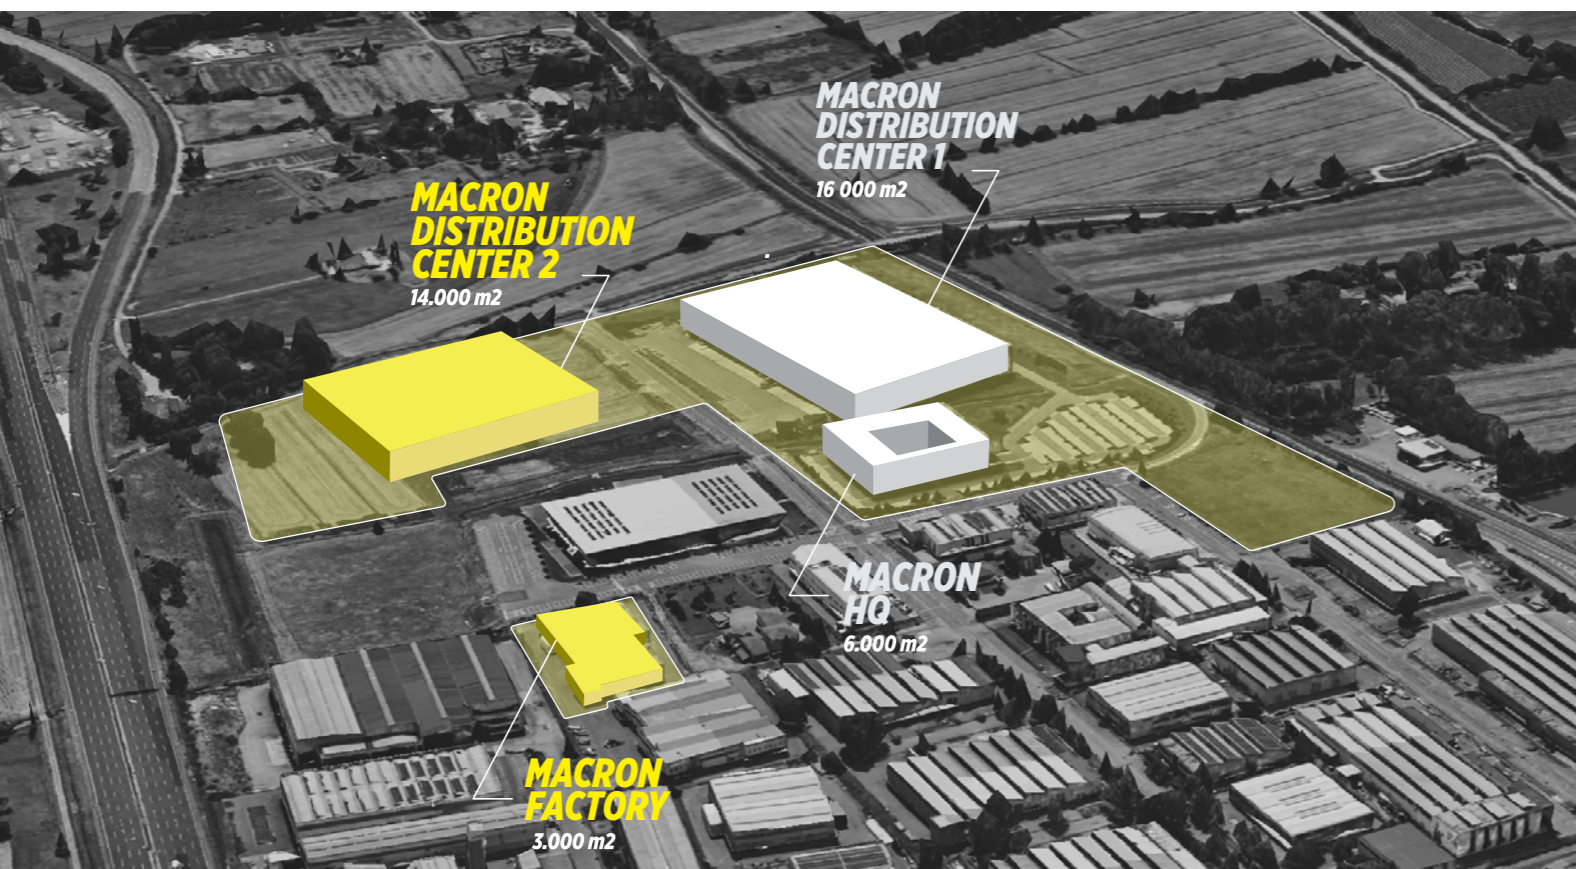

MACRON CAMPUS

In 2020, Macron inaugurated its state-of-the-art Campus: a 22,000 sqm facility combining offices and warehousing, nestled within a 55,000 sqm green area. Designed with a strong focus on innovation, efficiency, and environmental sustainability, the Campus includes offices, showrooms, production areas, storage, shipping facilities, sports fields for material testing, and abundant green spaces.

Nel 2020 Macron ha inaugurato il proprio avveniristico Campus: una struttura all'avanguardia di 22.000 mq che combina uffici e magazzini, immersa in un'area verde di 55.000 mq. Progettato con una forte attenzione all'innovazione, all'efficienza e alla sostenibilità ambientale, il Campus comprende uffici, showroom, aree di produzione, stoccaggio, strutture di spedizione, campi sportivi per test sui materiali e ampi spazi verdi.

In January 2025, it will begin the construction of a third building, expanding the Campus to a total green area of 100,000 sqm, further enhancing the capabilities and commitment to growth.

A gennaio 2025 verrà inoltre avviata la costruzione di un terzo edificio, che espanderà il Campus a un'area verde totale di 100.000 mq, rafforzando ulteriormente le capacità e l'impegno per la crescita.