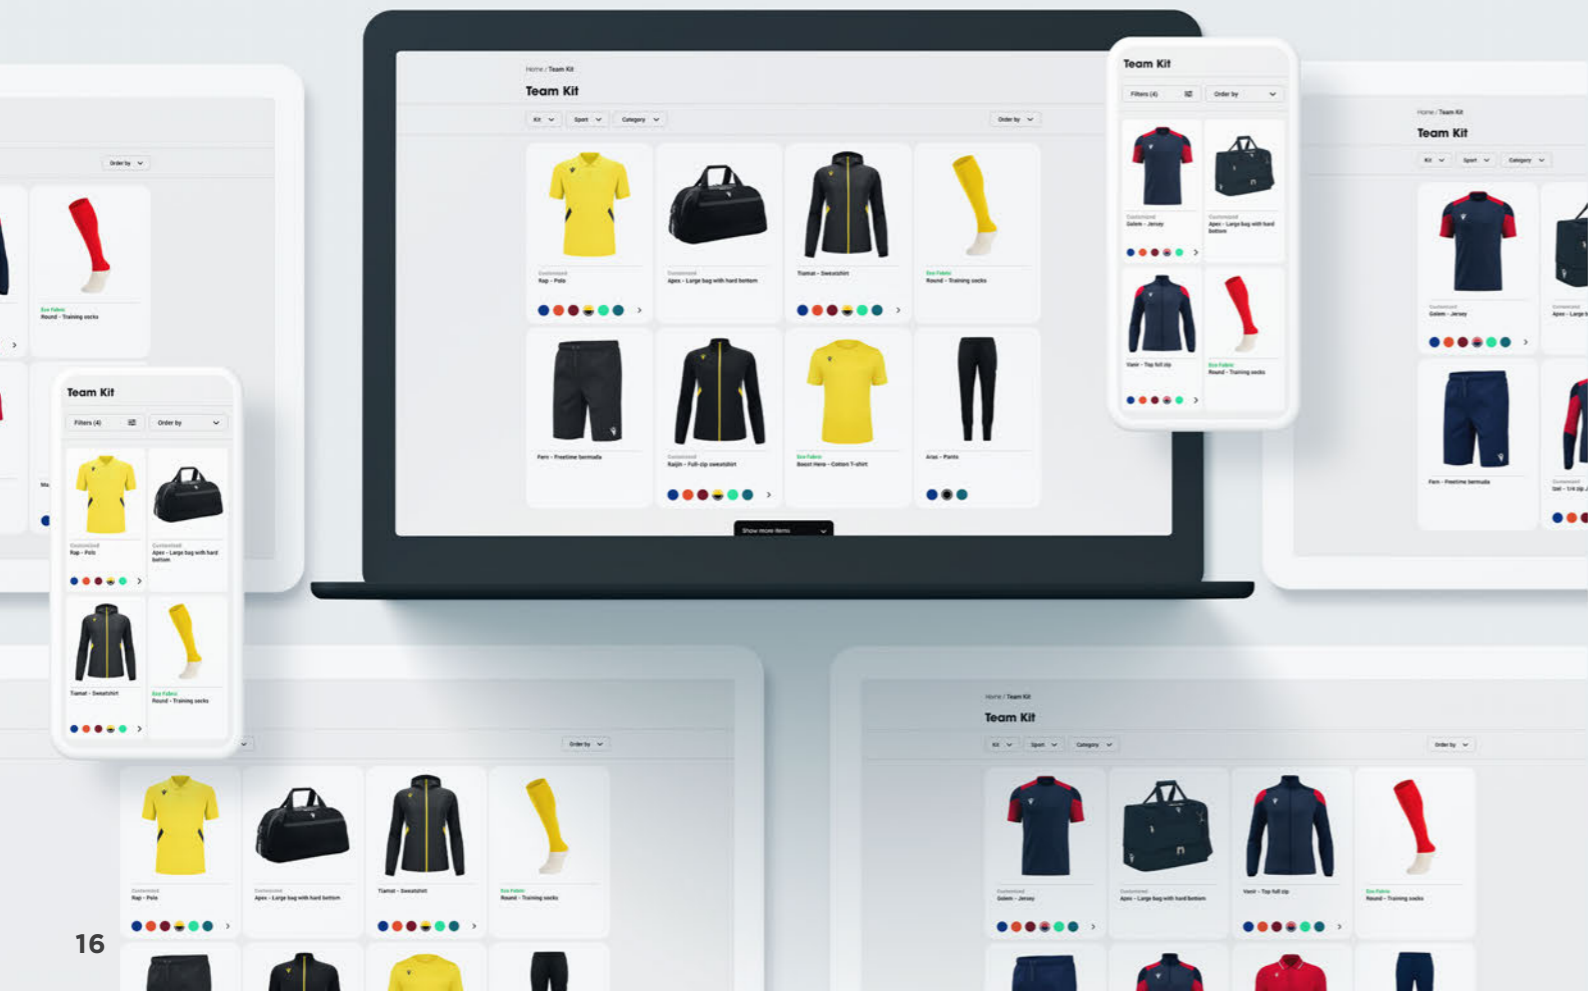

Download the App
Scarica la App