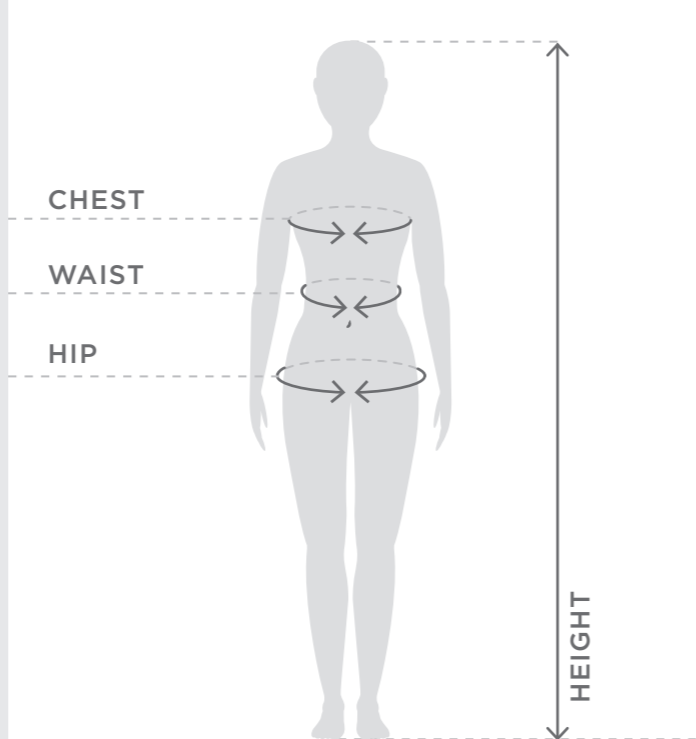

WOMAN FIT

	JUNIOR UP TO 13 YEARS OF AGE / FINO A 13 ANNI D'ETÀ							
	HEIGHT		CHEST		WAIST		HIP	
	CM	FEET	CM	INCH	CM	INCH	CM	INCH
4XS	110 - 119	3ft6 - 3ft9	60 - 64	23.5 - 25	55 - 57	21.5 - 22.5	66 - 70	26 - 27.5
3XS	120 - 132	3ft9 - 4ft3	64 - 71	25 - 28	57 - 60	22.5 - 23.5	70 - 76	27.5 - 30
2XS	133 - 146	4ft3 - 4ft8	71 - 77	28 - 30	60 - 63	23.5 - 25	76 - 82	30 - 32
XS	147 - 160	4ft8 - 5ft2	77 - 83	30 - 32.7	63 - 66	25 - 26	82 - 88	32 - 34.6
S	159 - 168	5ft2 - 5ft5	84 - 88	33 - 34.5	67 - 71	26 - 28	91 - 95	35,8 - 37,5

	ADULT							
	HEIGHT		CHEST		WAIST		HIP	
	CM	FEET	CM	INCH	CM	INCH	CM	INCH
M	167 - 175	5ft4 - 5ft7	88 - 92	34.5 - 36	71 - 75	28 - 29.5	95 - 99	37,5 - 39
L	173 - 181	5ft6 - 5ft9	92 - 96	36 - 38	75 - 79	29.5 - 31	99 - 103	39 - 40.5
XL	179 - 187	5ft8 - 6ft1	96 - 100	38 - 39	79 - 83	31 - 33	103 - 107	40.5 - 42
2XL	185 - 191	6ft - 6ft2	100 - 104	39 - 41	83 - 87	33 - 34	107 - 111	42 - 43.5
3XL	188 - 194	6ft1 - 6ft3	104 - 110	41 - 43	87 - 93	34 - 36.5	111 - 117	43.5 - 46
4XL	193 - 200	6ft3 - 6ft5	110 - 116	43 - 45.5	93 - 99	36.5 - 39	117 - 123	46 - 48.5