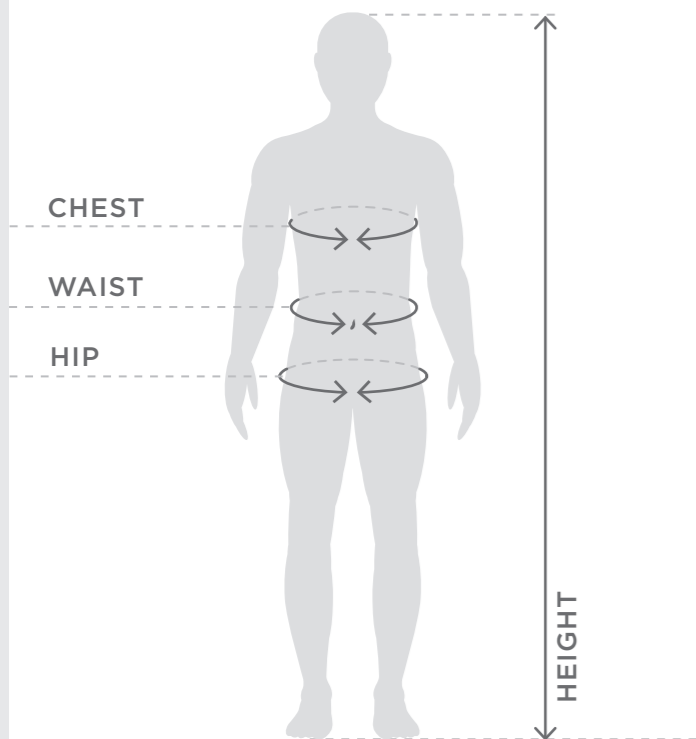

	ADULT							
	HEIGHT		CHEST		WAIST		HIP	
	CM	FEET	CM	INCH	CM	INCH	CM	INCH
<b>M</b>	171 - 179	5ft6 - 5ft8	96 - 100	38 - 39.5	84 - 88	33 - 34.5	96 - 100	37,8 - 39,5
<b>L</b>	178 - 185	5ft8 - 6ft	100 - 104	39.5 - 41	88 - 92	34.5 - 36	100 - 104	39.5 - 41
<b>XL</b>	183 - 190	6ft - 6ft2	104 - 108	41 - 42.5	92 - 97	36 - 38.2	104 - 108	41 - 42.5
<b>2XL</b>	188 - 195	6ft1 - 6ft4	108 - 113	42.5 - 44.5	97 - 102	38.2 - 40	108 - 112	42.5 - 44
<b>3XL</b>	193 - 200	6ft3 - 6ft5	113 - 122	44.5 - 48	102 - 112	40 - 44	112 - 121	44 - 47.6
<b>4XL</b>	198 - 205	6ft5 - 6ft7	122 - 131	48 - 51.6	112 - 122	44 - 48	121 - 130	47.6 - 51.2
<b>5XL</b>	203 - 210	6ft6 - 6ft8	131 - 140	51.6 - 55	122 - 132	48 - 52	130 - 139	51.2 - 54.7