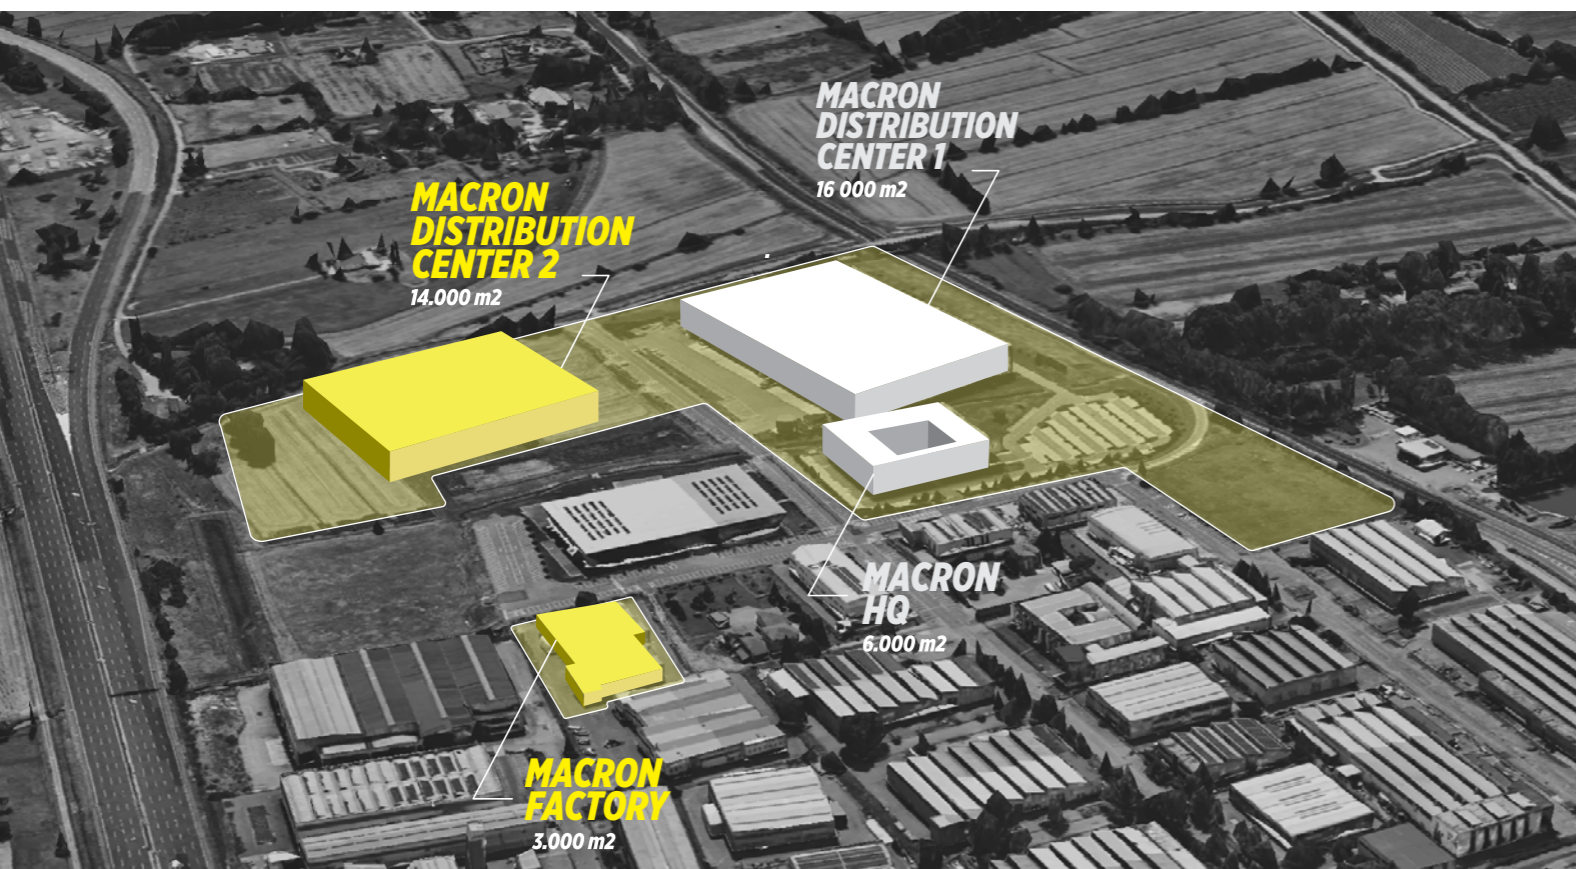

MACRON CAMPUS

In 2020, Macron inaugurated its state-of-the-art Campus: a 22,000 sqm facility combining offices and warehousing, nestled within a 55,000 sqm green area. Designed with a strong focus on innovation, efficiency, and environmental sustainability, the Campus includes offices, showrooms, production areas, storage, shipping facilities, sports fields for material testing, and abundant green spaces.

Nel 2020 Macron ha inaugurato il proprio avveniristico Campus: una struttura all'avanguardia di 22.000 mq che combina uffici e magazzini, immersa in un'area verde di 55.000 mq. Progettato con una forte attenzione all'innovazione, all'efficienza e alla sostenibilità ambientale, il Campus comprende uffici, showroom, aree di produzione, stoccaggio, strutture di spedizione, campi sportivi per test sui materiali e ampi spazi verdi.

In January 2025, it will begin the construction of a third building, expanding the Campus to a total green area of 100,000 sqm, further enhancing the capabilities and commitment to growth.

A gennaio 2025 verrà inoltre avviata la costruzione di un terzo edificio, che espanderà il Campus a un'area verde totale di 100.000 mq, rafforzando ulteriormente le capacità e l'impegno per la crescita.