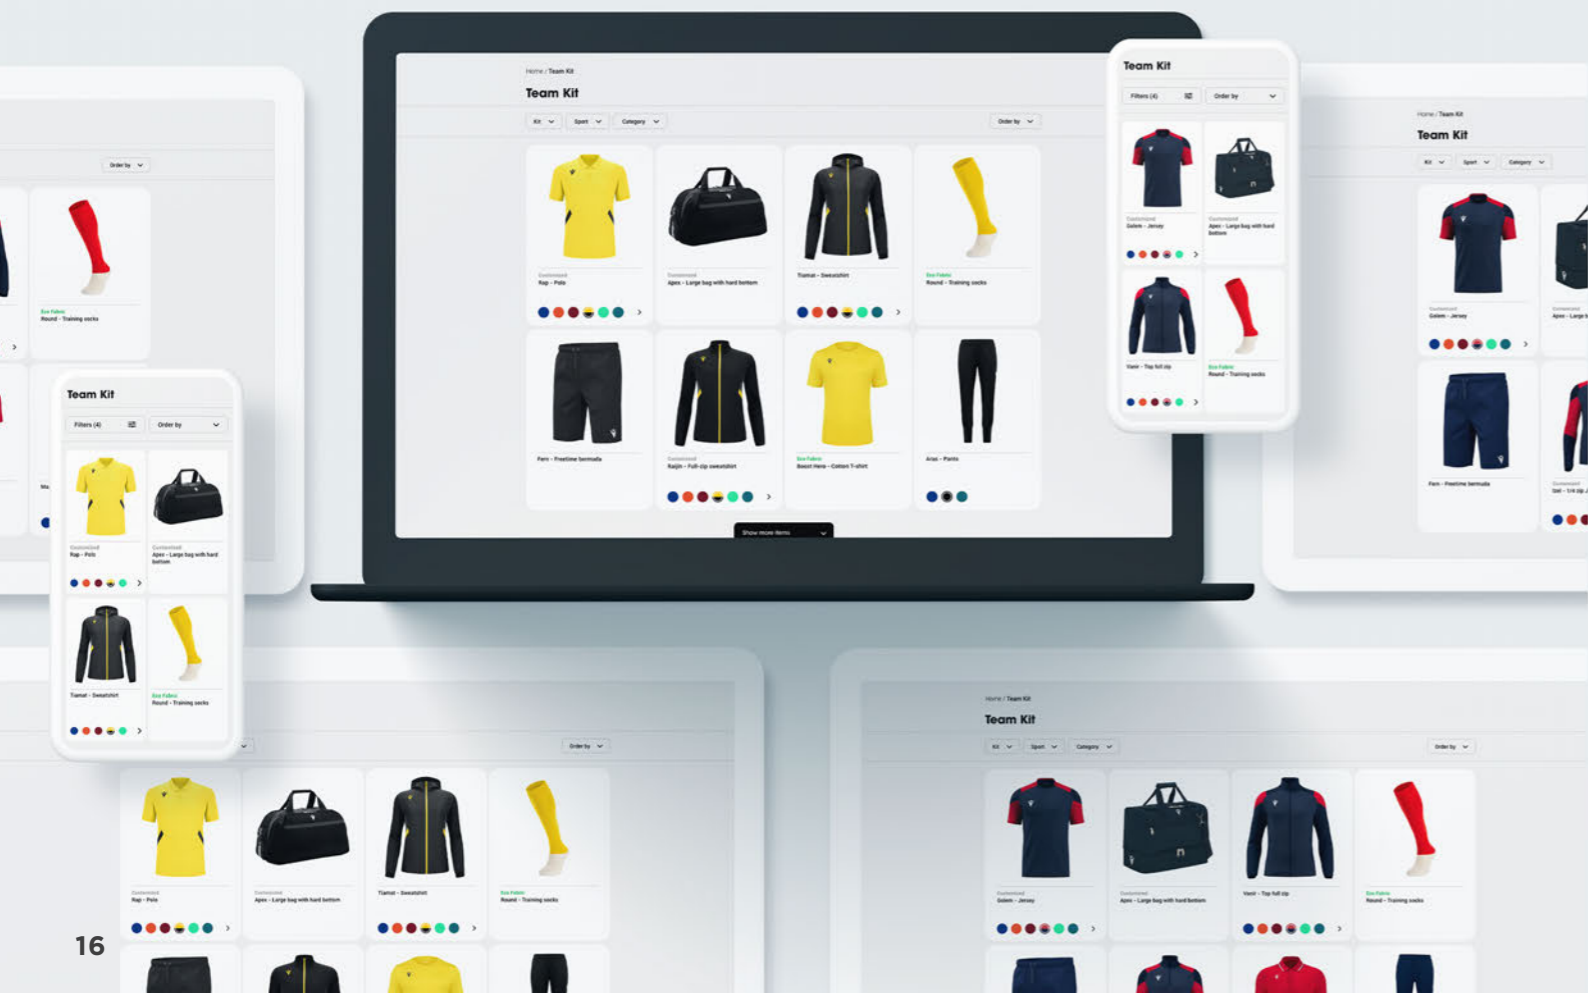

Download the App
Scarica la App